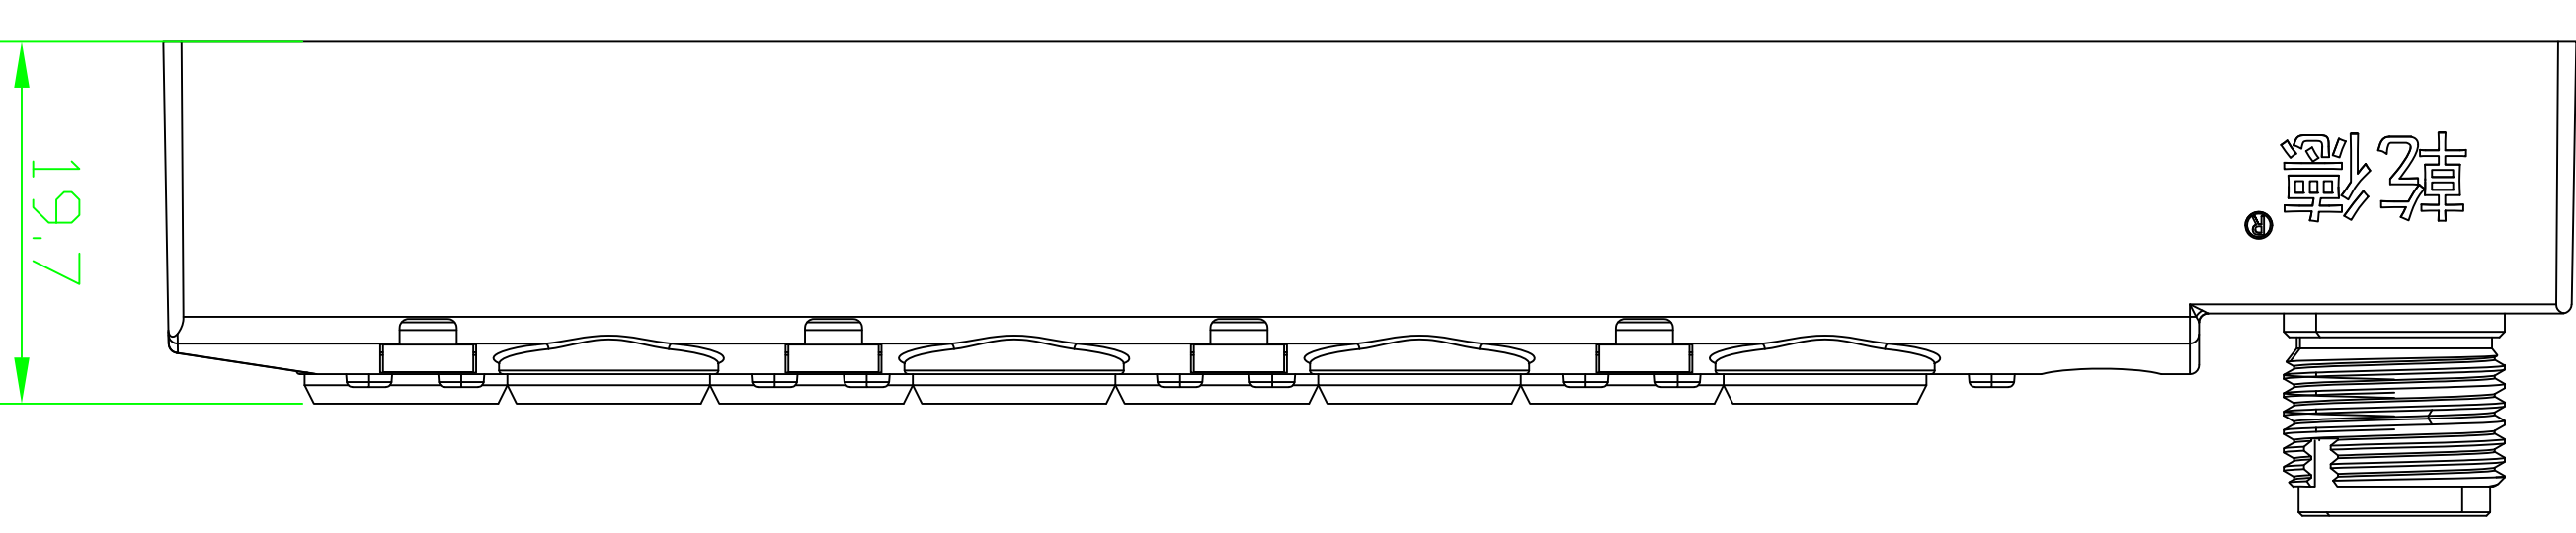

00B211、00B512、00B513

M12 A 编码公头

M8 3针母头

名称	M8 3针 10L从站		福建乾德机电有限公司 FUJIAN QIAN DE ELECTRO MECHANICAL CO. LTD
型号	00B211、00B512、00B513		
图号	签名	年月日	第 张 1 共 张 1 纸张 比例 1:1 版本 V1.0.0
制校	林毅鸿	2022.08.11	
审审			
批批			
注注			