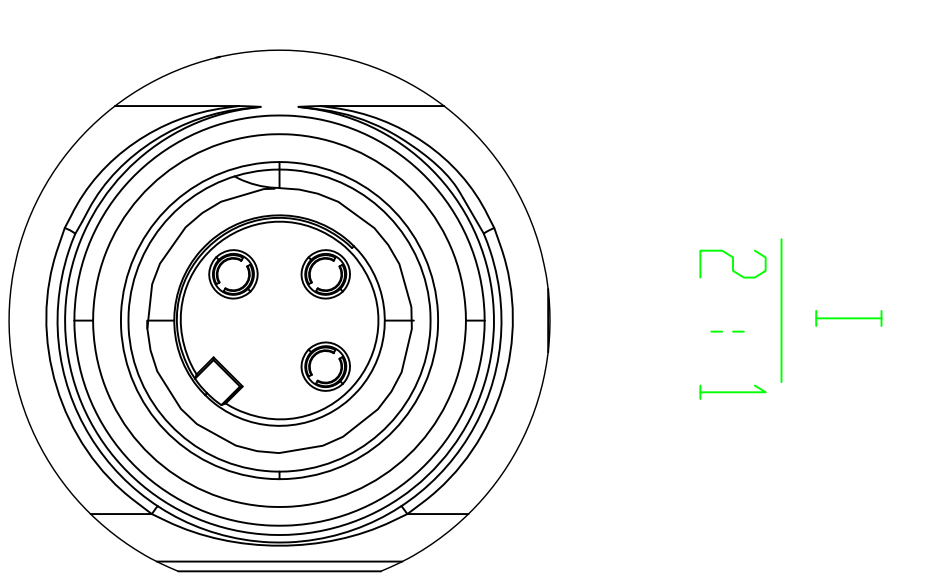

00B211、00B512、00B513

M12 A 编码公头

M8 3针母头

名称	M8 3针 10L从站		福建乾德机电有限公司 FUJIAN QIAN DE ELECTRO MECHANICAL CO. LTD
型号	00B211、00B512、00B513		
图号	签名	年月日	第 张 1 共 张 1 纸张 比例 1:1 版本 V1.0.0
制校	林毅鸿	2022.08.11	
审审			
批批			
注注			