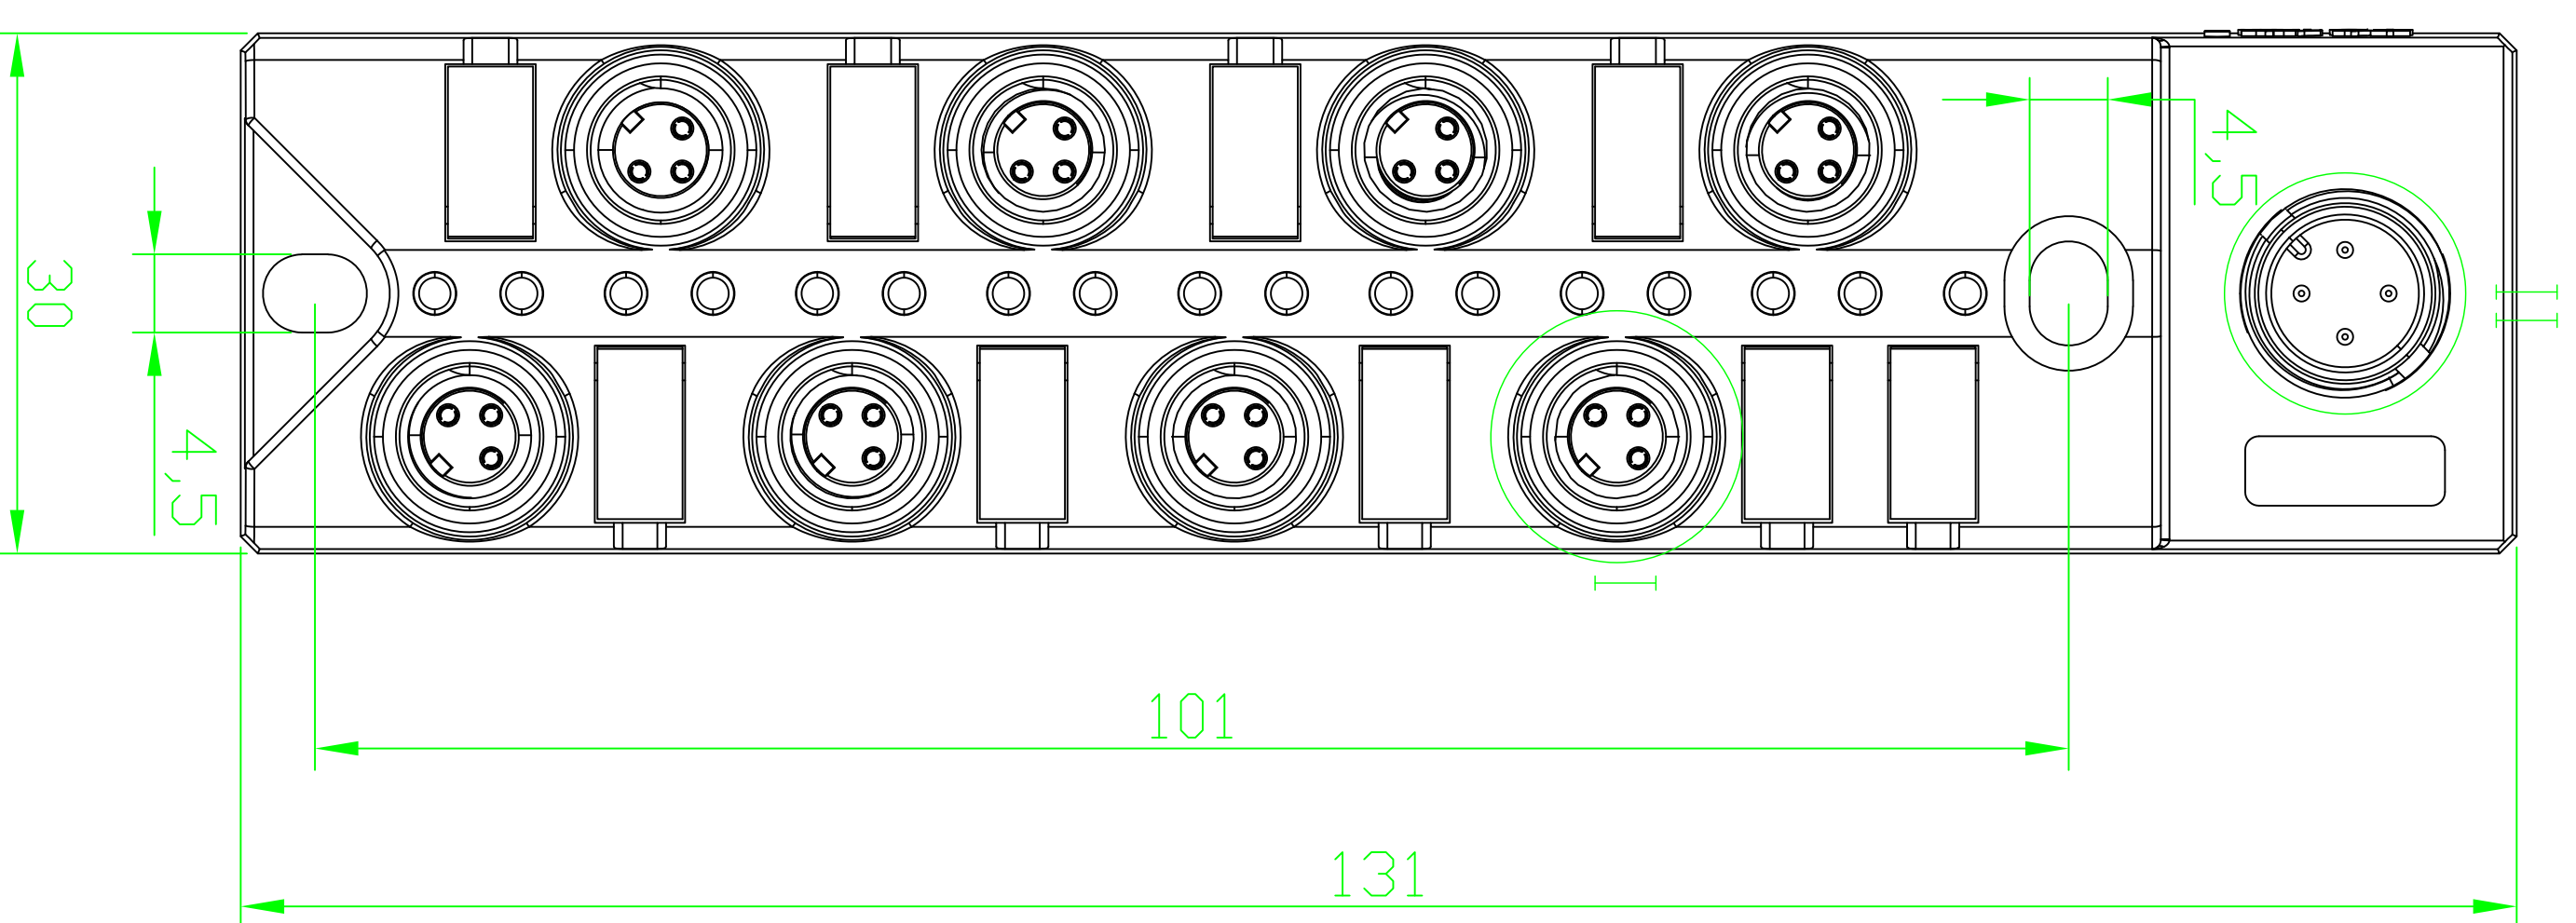

00B211、00B512、00B513

M12 A 编码公头

M8 3针母头

名称	M8 3针 10L从站		福建乾德机电有限公司 FUJIAN QIAN DE ELECTRO MECHANICAL CO. LTD
型号	00B211、00B512、00B513		
图号	签名	年月日	第 张 1 共 张 1 纸张 比例 1:1 版本 V1.0.0
制校	林毅鸿	2022.08.11	
审审			
批批			
注注			