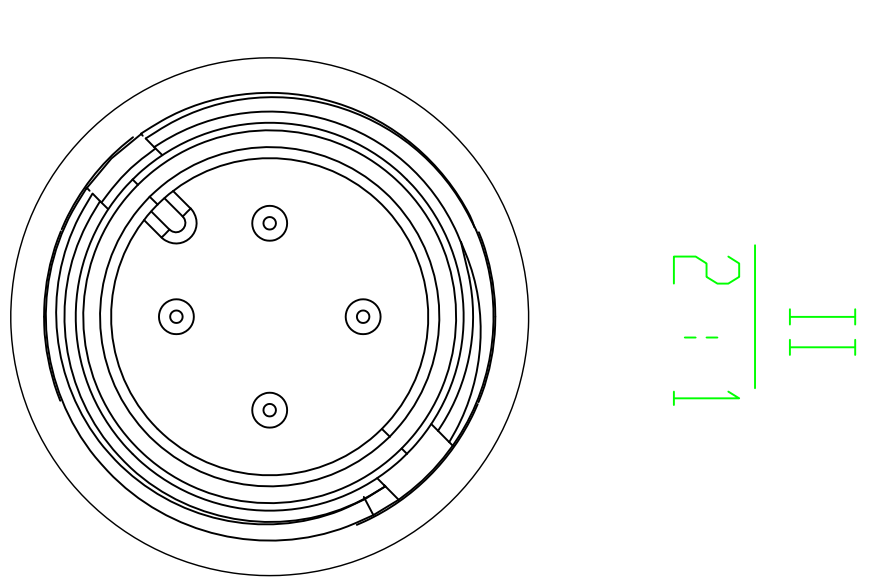

00B211、00B512、00B513

M12 A 编码公头

M8 3针母头

名称	M8 3针 10L从站		福建乾德机电有限公司 FUJIAN QIAN DE ELECTRO MECHANICAL CO. LTD
型号	00B211、00B512、00B513		
图号	签名	年月日	第 张 1 共 张 1 纸张 比例 1:1 版本 V1.0.0
制校	林毅鸿	2022.08.11	
审审			
批批			
注注			