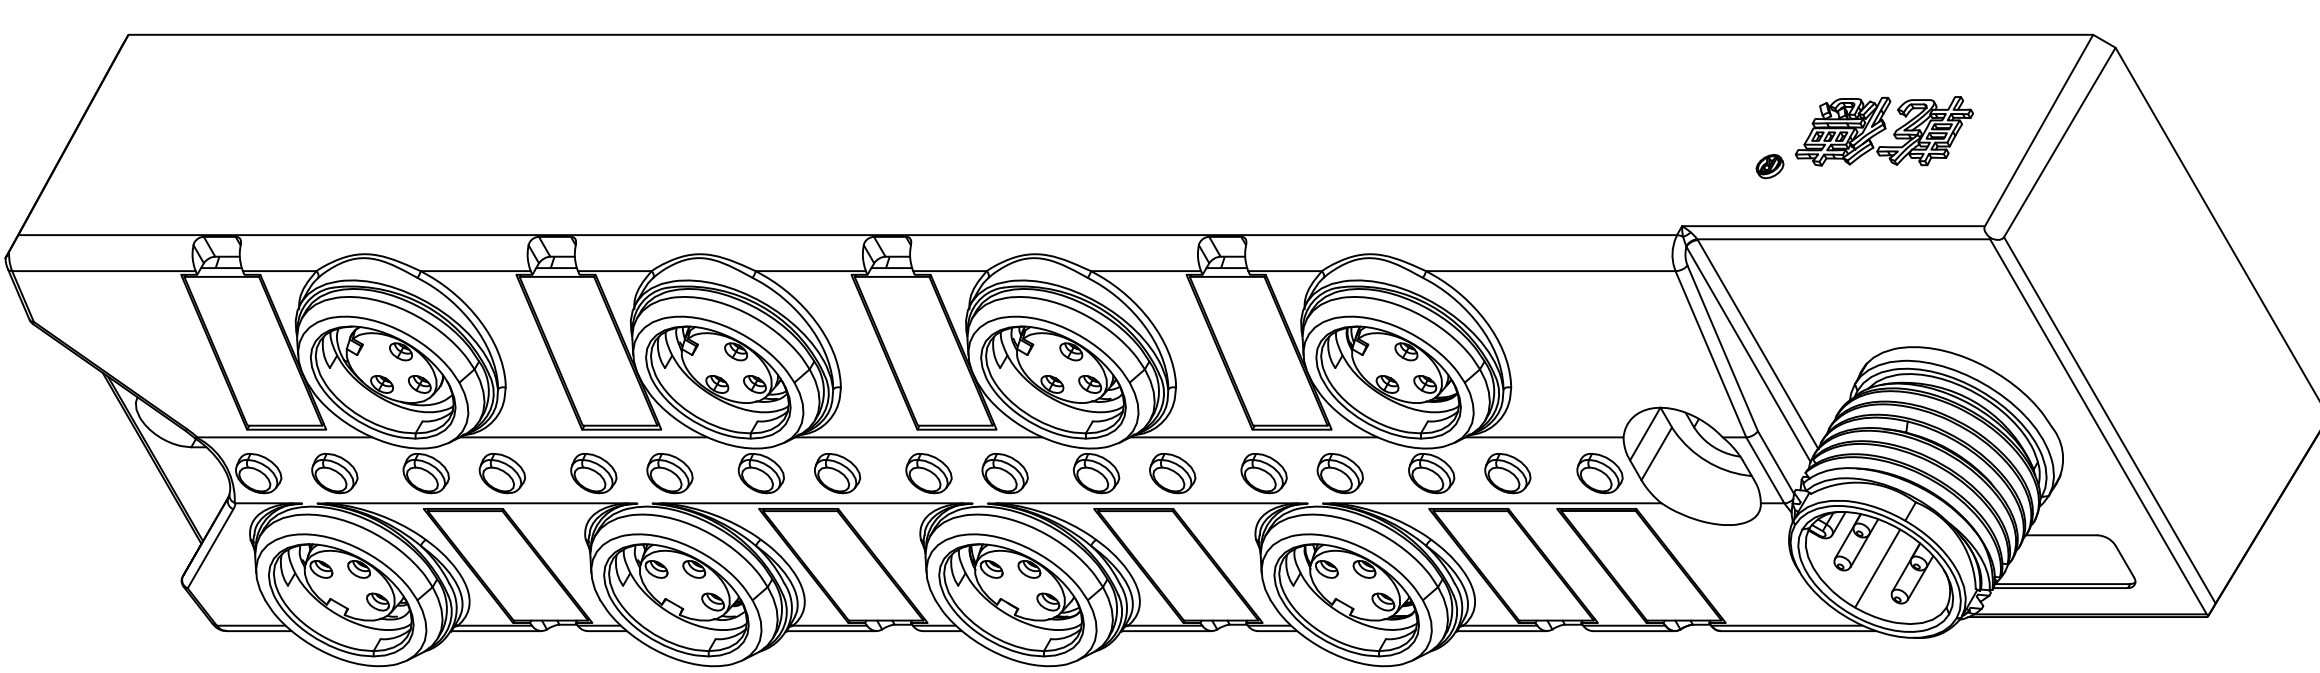

00B211、00B512、00B513

M12 A 编码公头

M8 3针母头

名称	M8 3针 10L从站		福建乾德机电有限公司 FUJIAN QIAN DE ELECTRO MECHANICAL CO. LTD
型号	00B211、00B512、00B513		
图号	签名	年月日	第 张 1 共 张 1 纸张 比例 1:1 版本 V1.0.0
制校	林毅鸿	2022.08.11	
审审			
批批			
注注			